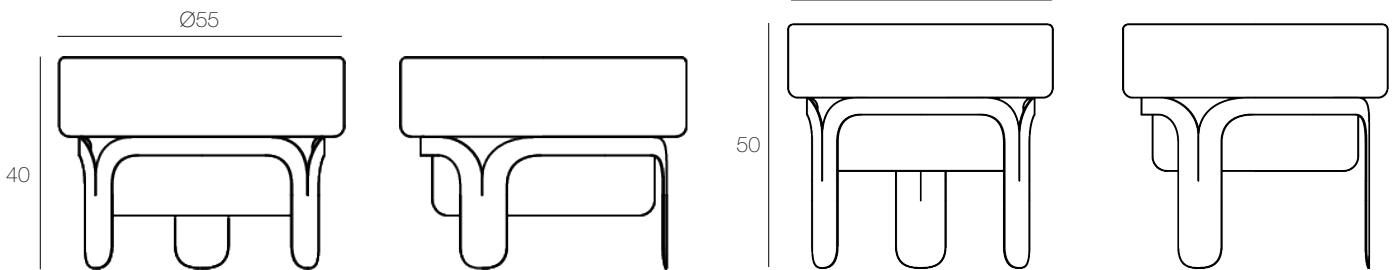

# MALCOLM TRIO<sup>®</sup>

CT004

ET004

REF :  
CT004 / ET004

Versions présentées  
CT004 / ET004

Catégorie

Table basse / Bout de canapé

Utilisation

Intérieur

Dimensions uniquement  
disponibles

CT004 : Ø55 x 40 cm

ET004 : Ø55 x 50 cm

## DIMENSIONS DISPONIBLES

CT004

ET004

Unité : centimètre

**ET004 (Dimensions : Ø55 x 50 cm)**

	Plateau	Piètement	Total
Nombre de Colis	1 colis	1 colis	2
Poids brut (Produit + emballage)	27,2 kg	5,9 kg	33,1 kg
Poids net	9,2 kg	4,8 kg	14 kg
Dimensions des colis	70 x 70 x 48 cm	50 x 50 x 38 cm	